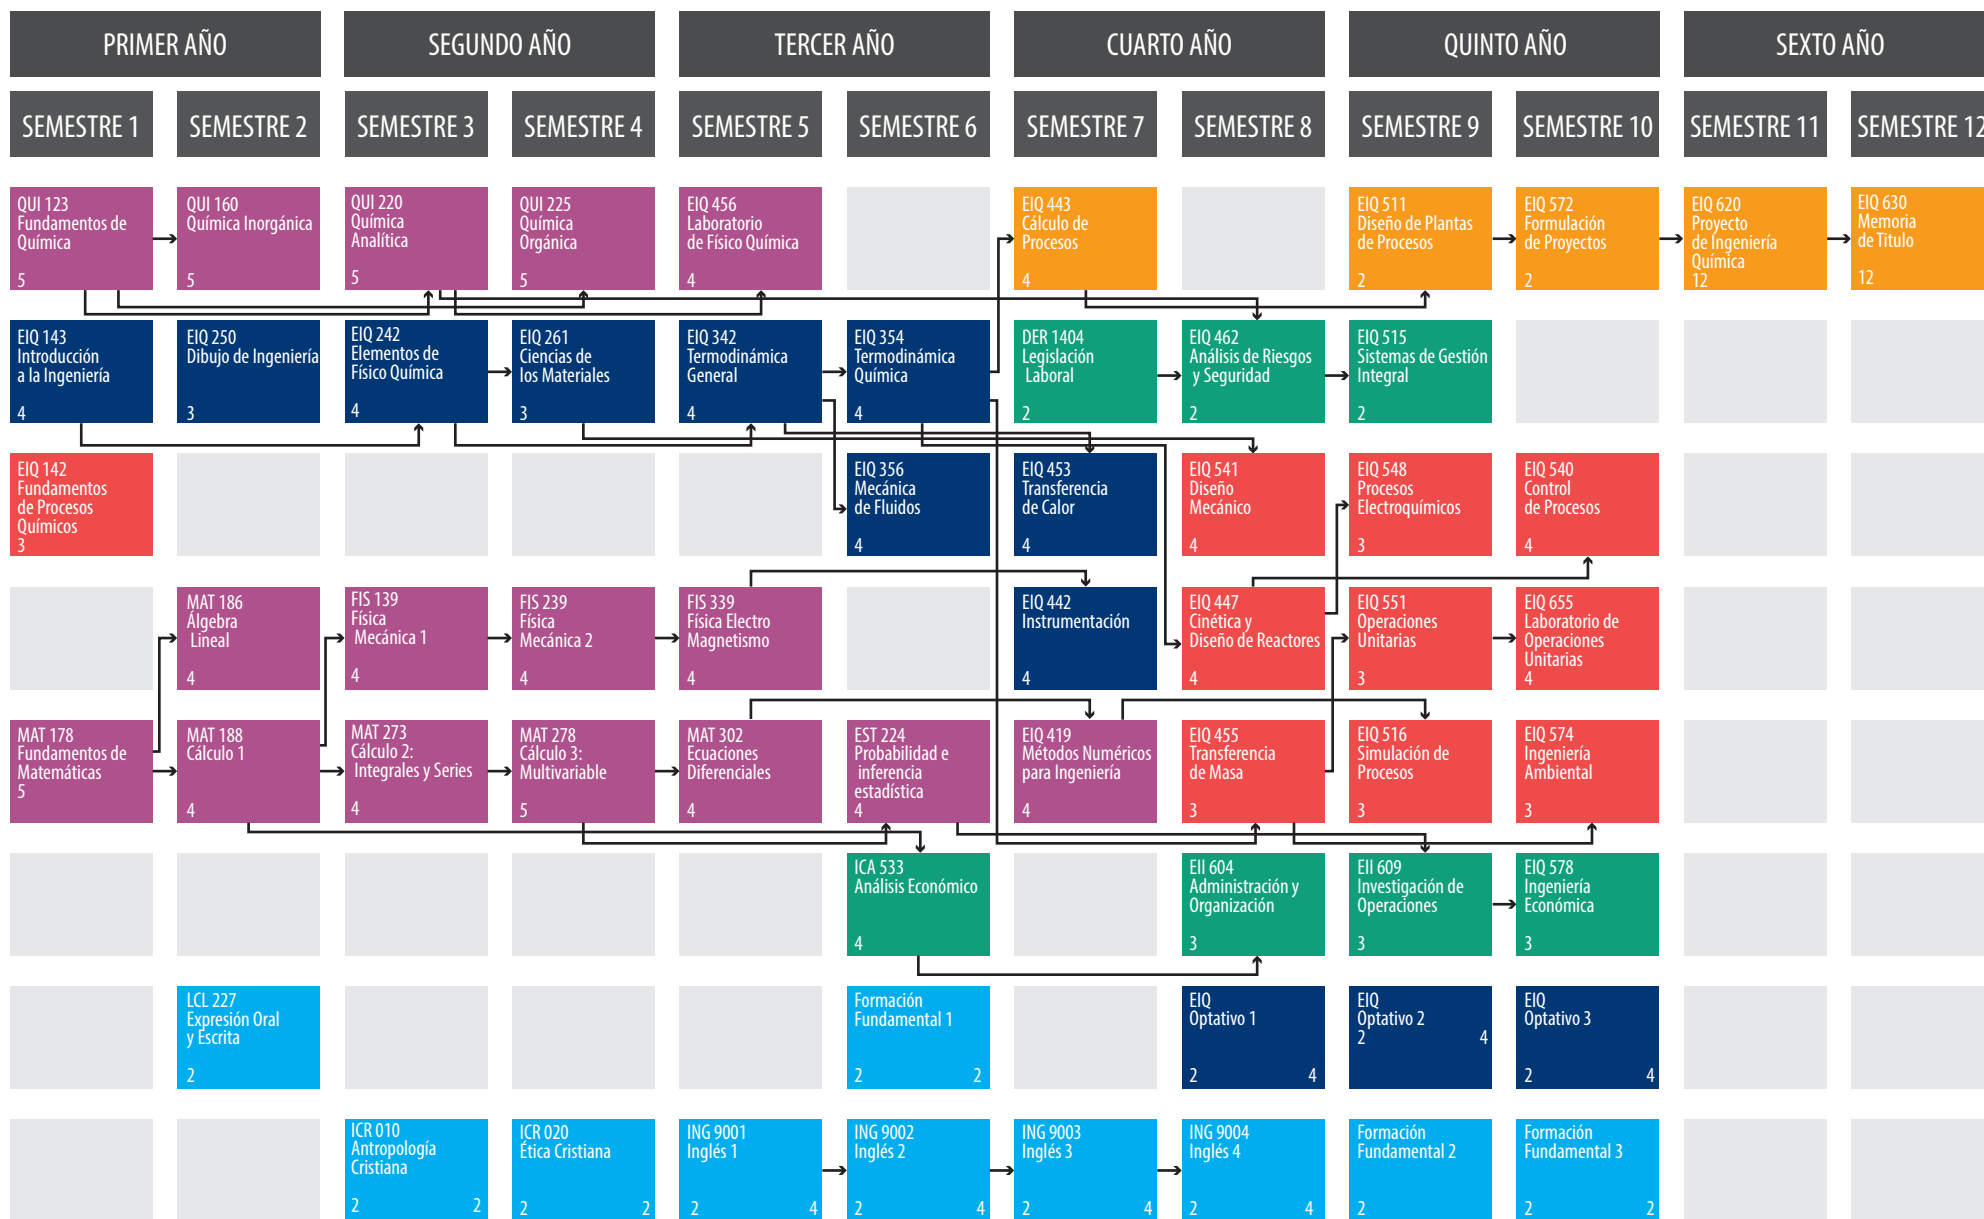

# Malla Curricular | Ingeniería Civil Química

## Área Disciplinar

■ Ingeniería   
 ■ Ciencias Básicas   
 ■ Asignaturas de Especialidad   
 ■ Gestión   
 ■ Asignaturas integradoras   
 ■ Formación Fundamental

ICR 010  
 Antropología  
 Cristiana

→ Sigla de la asignatura  
 → Nombre de la Asignatura

Número de créditos ← 2    2    → Horas presenciales

PONTIFICIA UNIVERSIDAD  
**CATOLICA**  
 DE VALPARAISO